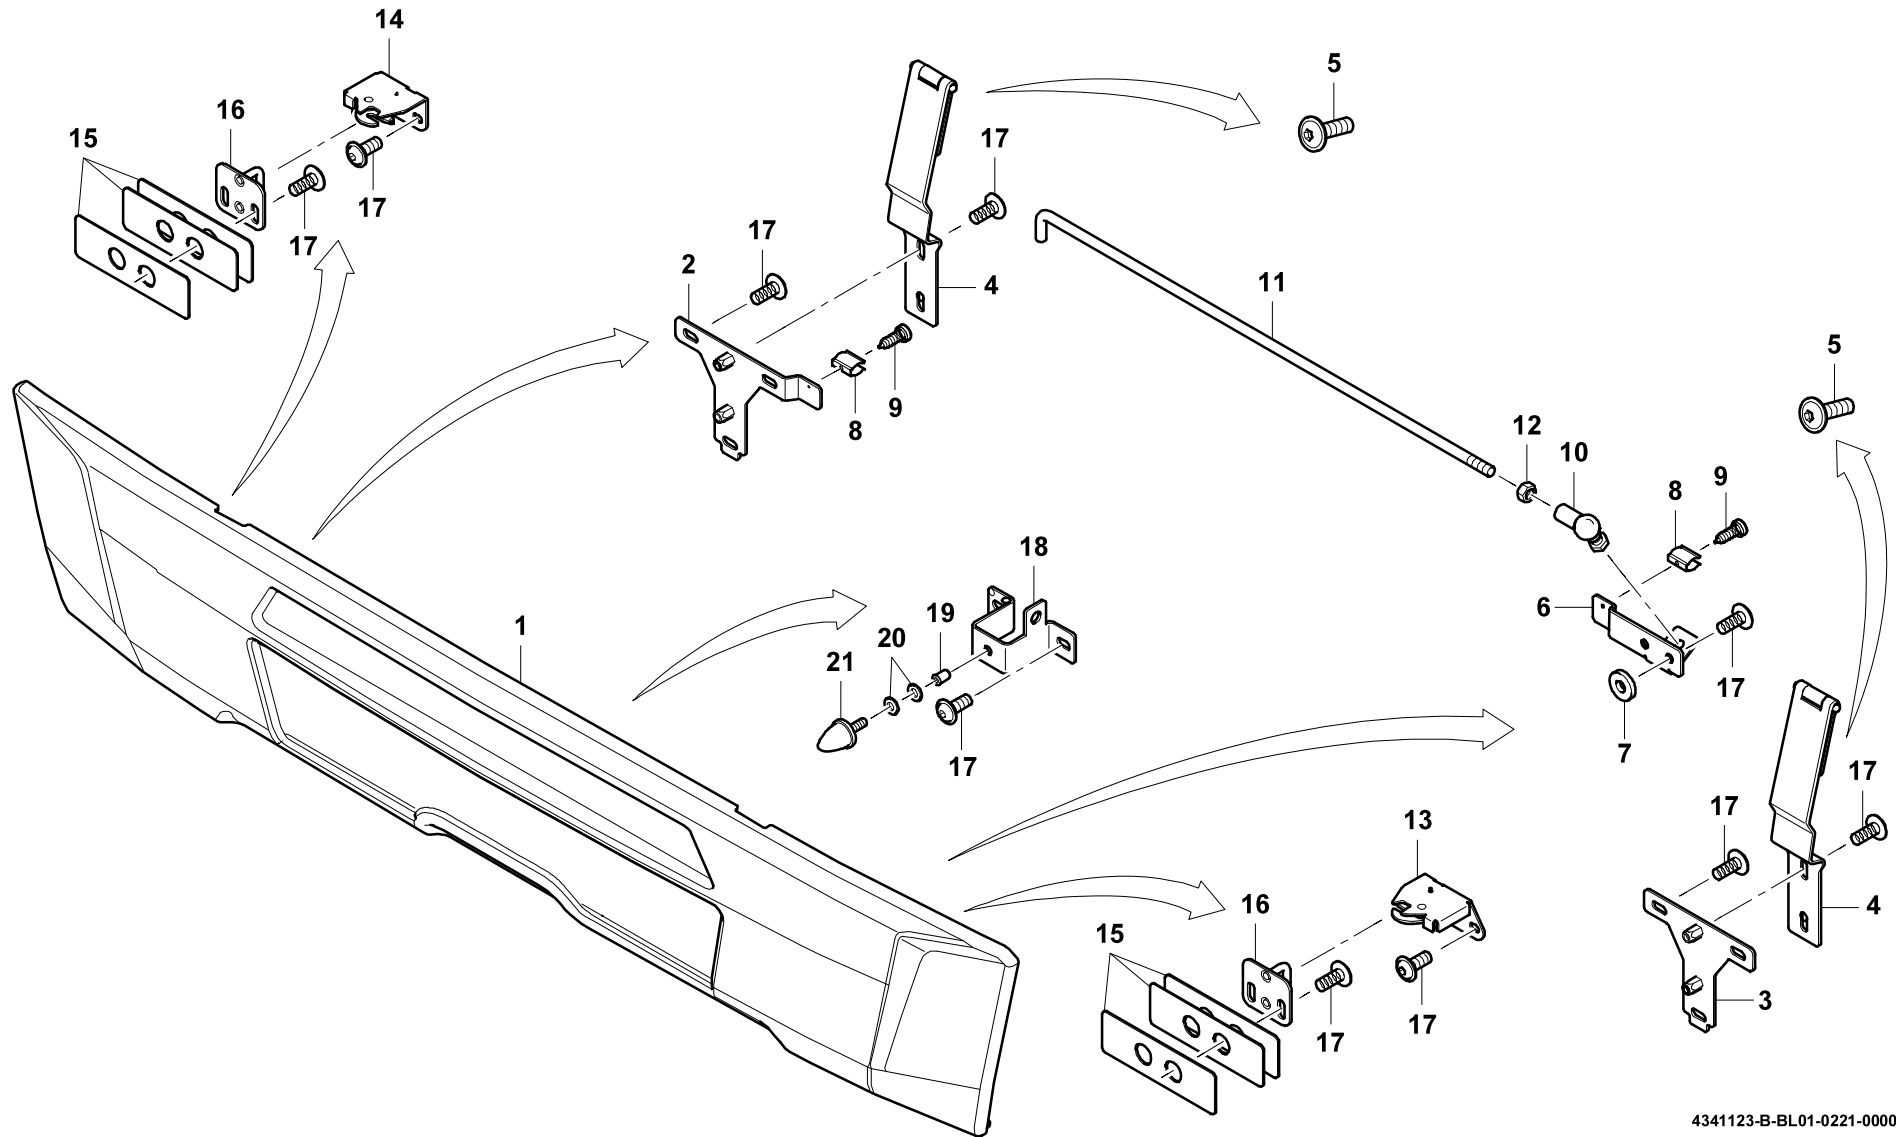

GROVE

FRONTKLAPPE ZSB.
FRONT HOOD ASSEMBLY

BILDTADEL
PICTORIAL DISPLAY

02.21

4341123-ETL B

1/1

**GMK 3060-2
CAB 2020**

4341123-B-BL01-0221-0000